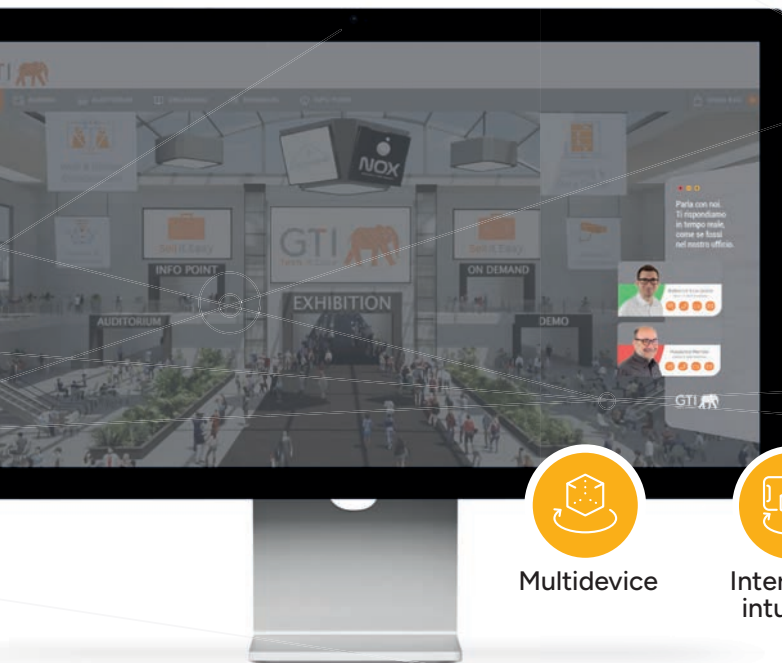

Proxima Easy Link & Call

Incentiva le richieste di contatto dal tuo sito web.

Easy Link & Call è il modulo di chiamata che si **integra** al tuo sito web.

Una tecnologia che è quasi magia.

Con Easy Link i naviganti che approderanno sul tuo sito web **potranno visualizzare in anteprima** gli stati di libero e occupato del personale aziendale. Ed effettuare chiamate e videochiamate **con un semplice clic.**

Ottimizza e amplia i canali di comunicazione aziendale

Integrazione perfetta tra sito web e centrale telefonica

Genera un link da inserire nella firma per essere videochiamati in pochi secondi

Risposta alle chiamate in tempo reale

Rafforza l'immagine del tuo brand

Scopri di più su

www.myproxima.info

Più rapidità di azione.

Easy Link & Call è il modulo di **chiamata integrabile** al sito web, capace di **mostrare in anteprima** gli stati di libero o occupato del personale aziendale.

Integrare Easy Link & Call ti metterà in una posizione di vantaggio rispetto ai concorrenti, con una comunicazione immediata, capace di incentivare il contatto diretto sul sito web e lasciare una prima impressione positiva.